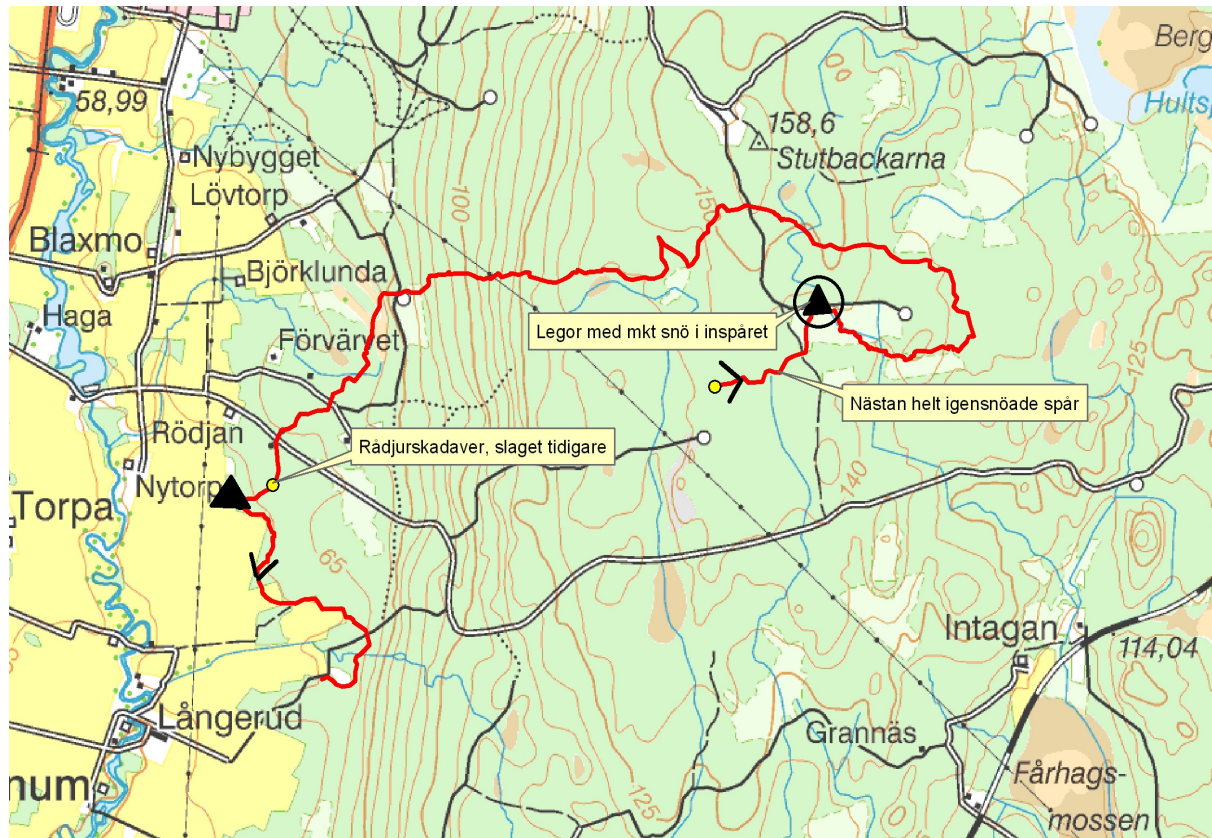

Loinventeringen 2011

Spårare: Tomas Axelsson och Fredrik Wilde
Rapportör: Lennart Karlsson, Långerud

Bakspårning av 4 lodjur, hona med tre ungar. Mycket lek längs löpan. Besök vid tidigare slaget rådjur och rikligt med spår kring hjorthägnat. Triangel markerar legor och cirkel där djuren befann sig när snöfallet upphörde. Familjegruppen särskiljdes från annan familjegrupp med tre djur vid Mickelsrud, Örebro län.

Loslaget rådjur sydost Rödjan.